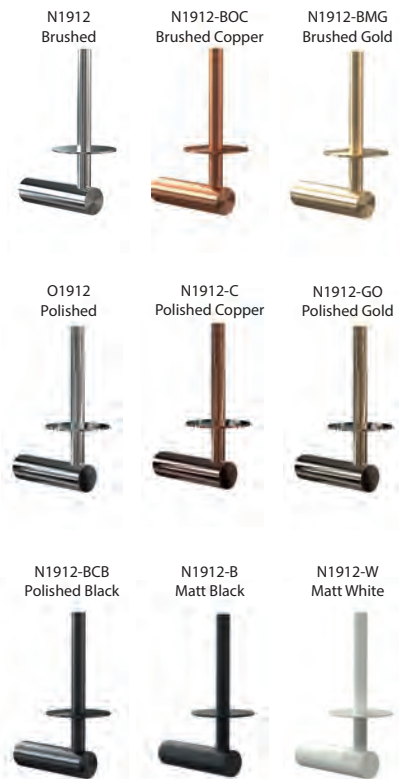

FROST
DENMARK

Bavne Allé 32
DK-8370 Hadsten
+45 8761 0032
info@frost.dk

www.frostdenmark.com

TOILET ROLL HOLDER 2

Material: Stainless steel, AISI 304
Design: Bønnelycke mdd
Manufacturer: FROST A/S