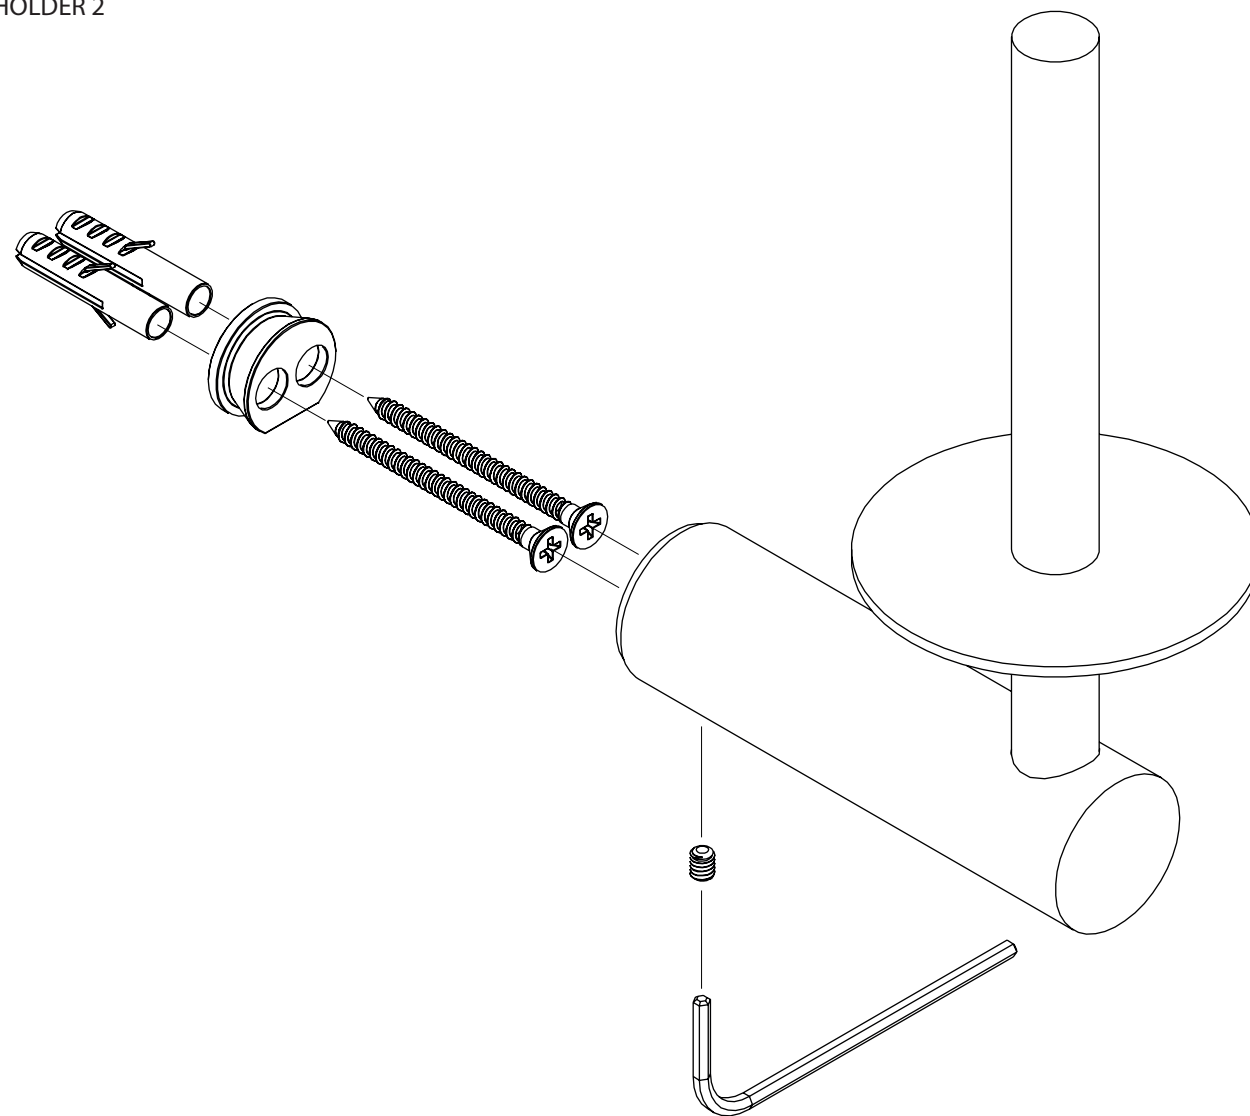

FROST
DENMARK

Bavne Allé 32
DK-8370 Hadsten
+45 8761 0032
info@frost.dk

www.frostdenmark.com

TOILET ROLL HOLDER 2

Material: Stainless steel, AISI 304
Design: Bønnelycke mdd
Manufacturer: FROST A/S