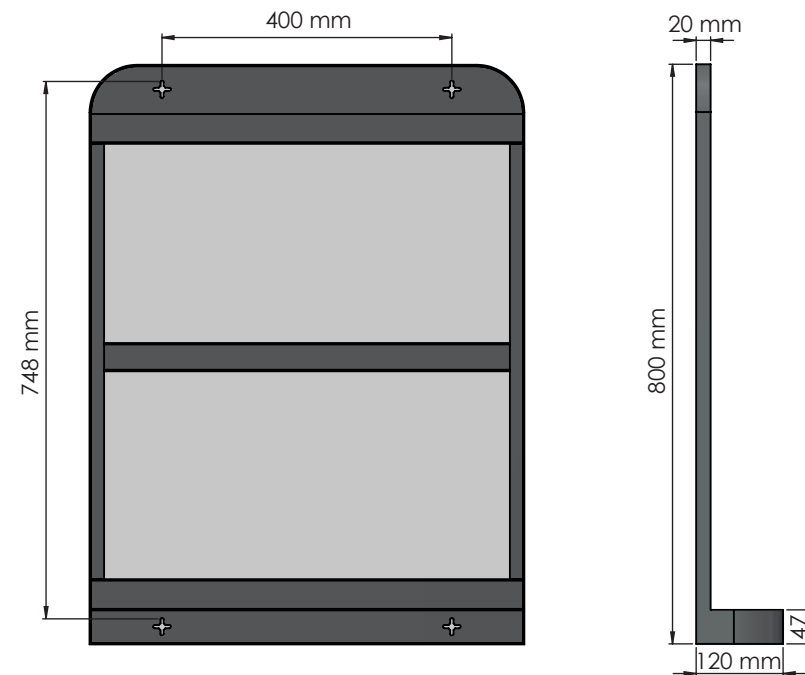

**FROST**  
DENMARK

MIRROR TB600

www.frostdenmark.com

TB600-B

TB600-W

**Material:** Aluminium  
**Design:** Tengbom  
**Manufacturer:** FROST A/S  
Bavne Alle 32, DK-8370 Hadsten.