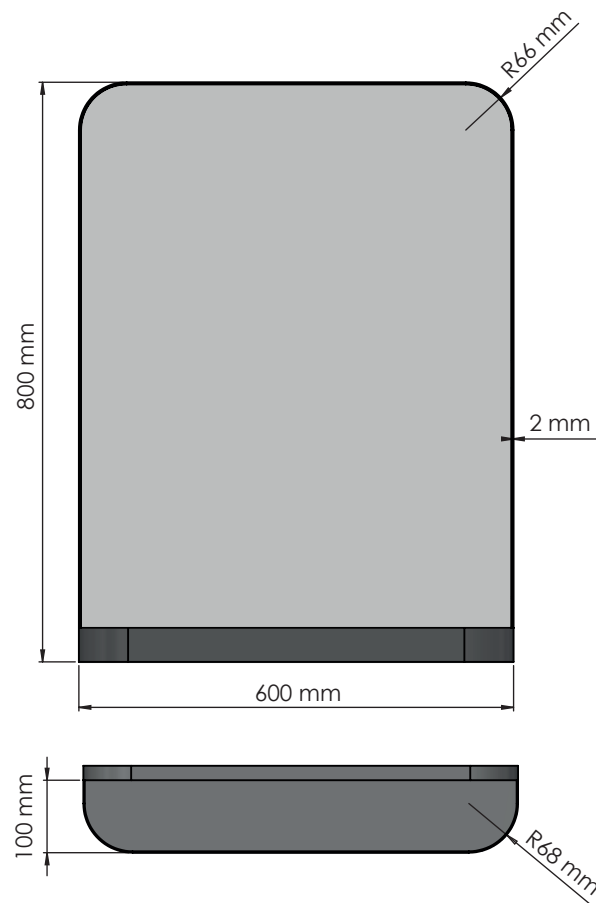

**FROST**  
DENMARK

MIRROR TB600

www.frostdenmark.com

TB600-B

TB600-W

**Material:** Aluminium  
**Design:** Tengbom  
**Manufacturer:** FROST A/S  
Bavne Alle 32, DK-8370 Hadsten.