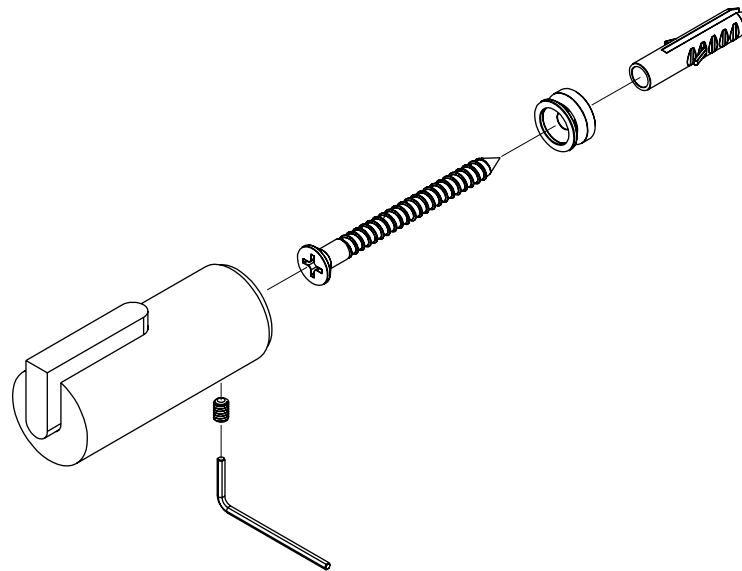

FROST

DENMARK

Bavne Allé 32
 DK-8370 Hadsten
 +45 8761 0032
 info@frost.dk

www.frostdenmark.com

Material: Stainless steel, AISI 304 & rubber

Design: Bønnelycke mdd
Manufacturer: FROST A/S

DOOR STOP 1

DOOR STOP 2