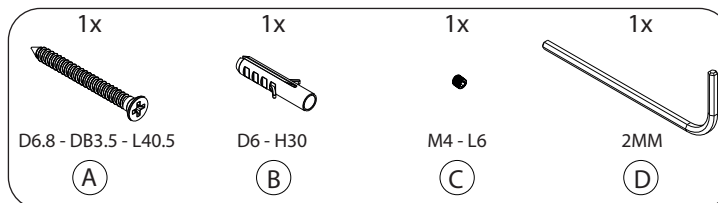

FROST

DENMARK

Bavne Allé 32
 DK-8370 Hadsten
 +45 8761 0032
 info@frost.dk

www.frostdenmark.com

Material: Stainless steel, AISI 304 & rubber

Design: Bønnelycke mdd
Manufacturer: FROST A/S

DOOR STOP 1

DOOR STOP 2