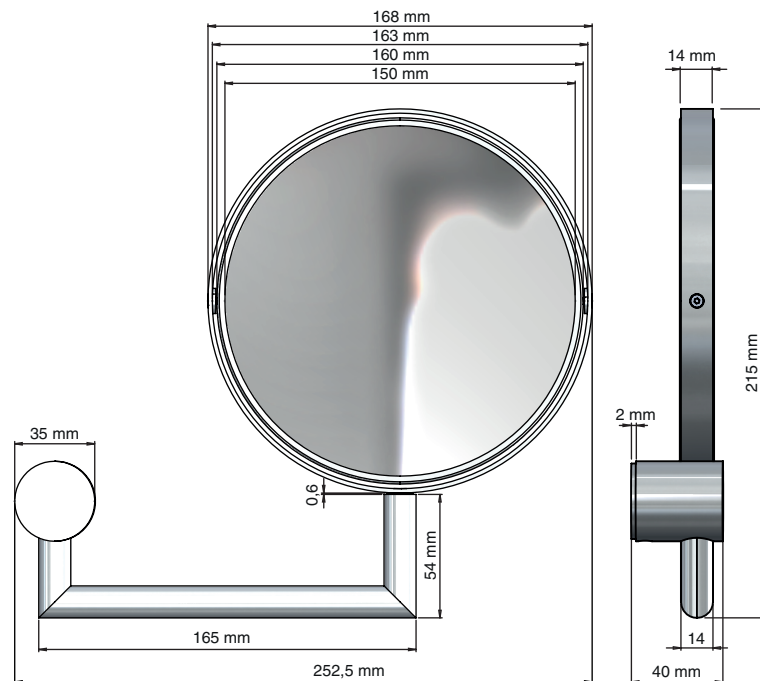

## NOVA2 MAGNIFYING MIRROR

Fitting instruction  
Montageanleitung  
Monteringsvejledning  
Monteringsvægledning  
Montage hanleiding  
Manuel de montage

One side magnifying x 5