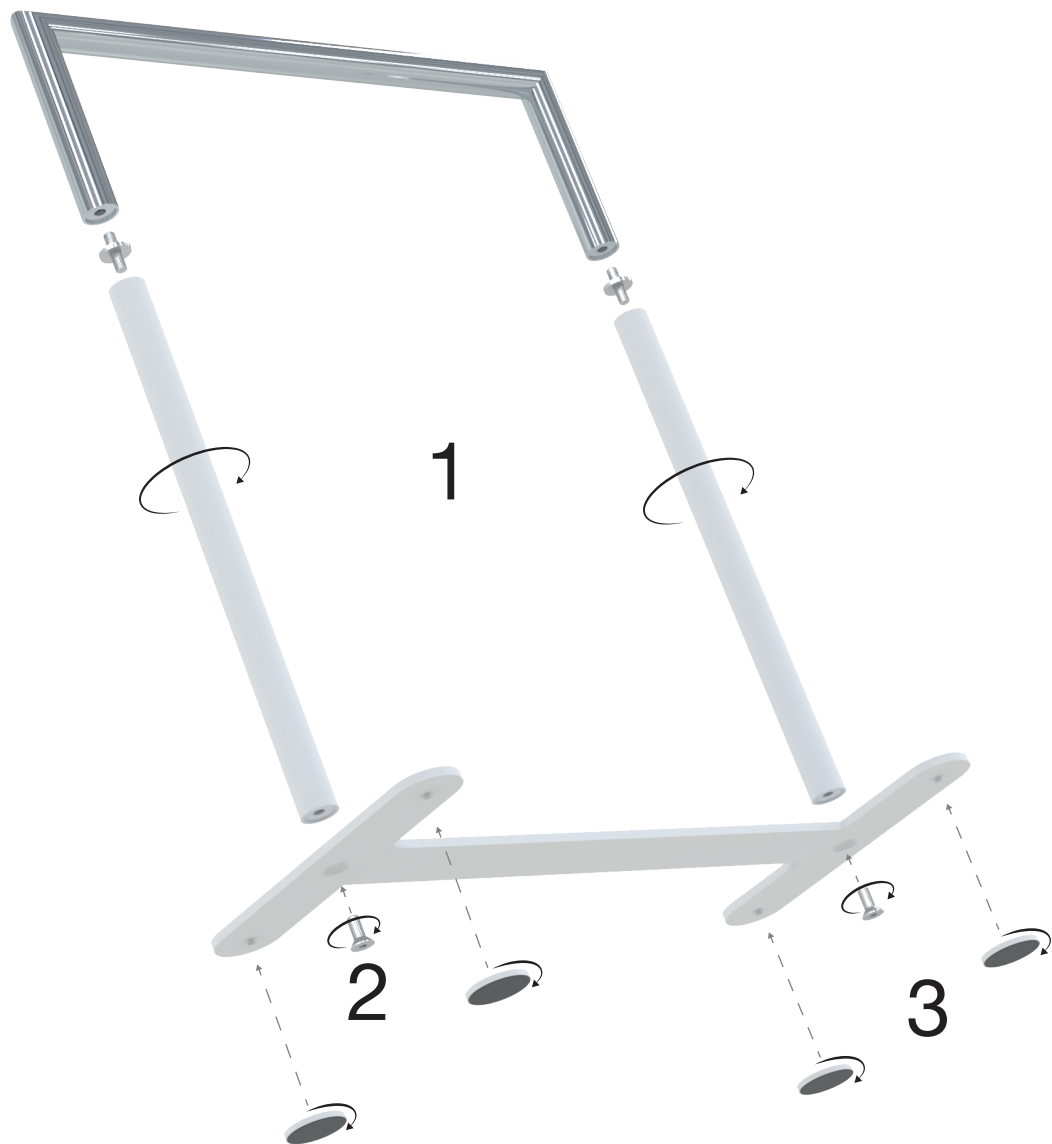

BUKTO CLOTHES-/TOWEL STAND

Item no.: U6002-B U6002-W U6002-CB U6002-CW U6002-GB U6002-GW
U6003-B U6003-W U6003-CB U6003-CW U6003-GB U6003-GW
U6004-B U6004-W U6004-CB U6004-CW U6004-GB U6004-GW
U6005-B U6005-W U6005-CB U6005-CW U6005-GB U6005-GW
U6006-B U6006-W U6006-CB U6006-CW U6006-GB U6006-GW

1. Mount the legs on the polished top part by turning
2. Use the included allen key and screws to mount the foot
3. Mount the 4 Protection feet on the foot by turning