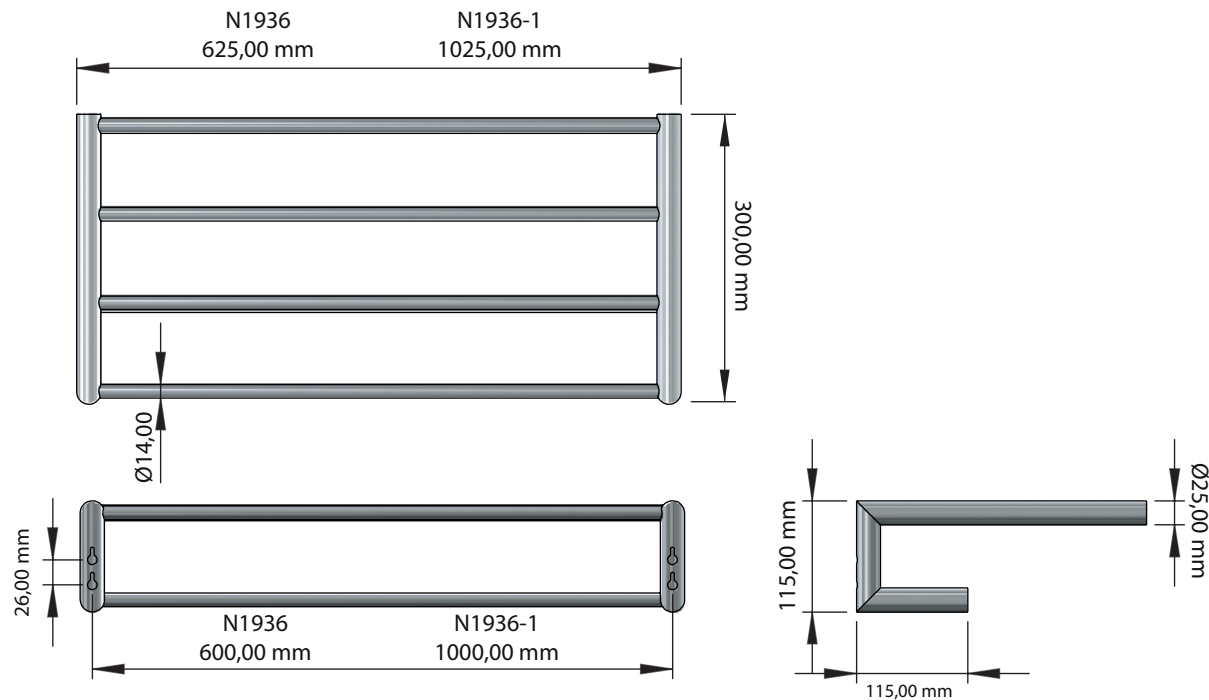

FROST

DENMARK

NOVA2

WARDROBE SHELF 1 & 2

Fitting instruction
Montageanleitung
Monteringsvejledning
Monteringsvägledning
Montage hanleiding
Manuel de montage

WARDROBE SHELF 1 & 2

N1936

N1936-1

N1936-1 » Brushed

O1936 » Polished

O1936-1 » Polished

Material: Stainless steel, AISI 304
Design: Bønnelycke mdd
Manufacturer: FROST A/S

N1936

(A)

4x

D6 - H30

2,5MM

N1936-1

(A)

4x

D6 - H30

(B)

4x

D7.8 - DB4.0 - L45

(C)

6x

M5 - P0.8 - L6

(D)

1x

2,5MM