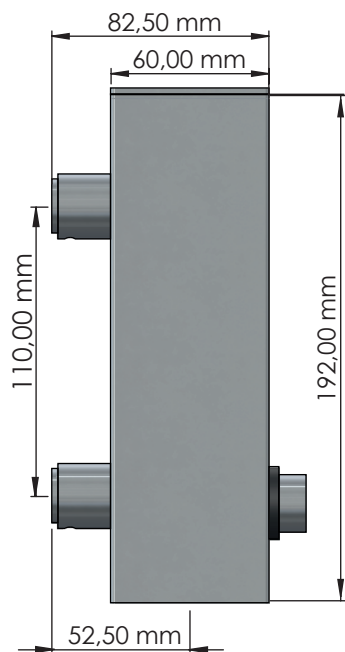

## QUADRA SOAP DISPENSER 4

Fitting instruction  
Montageanleitung  
Monteringsvejledning  
Monteringsvåglledning  
Montage hanleiding  
Manuel de montage

200 ml.

**SOAP DISPENSER 4**

(A)

2x

Ø8x40

(B)

2x

5x60

(C)

2x

M5x2,5

(D)

1x

2,5MM

(E)

1x

4MM