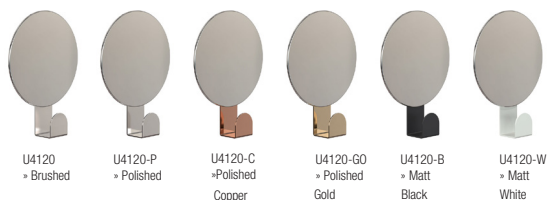

## UNU MIRROR 4120 - PRODUCT SHEET

U4120

**Material:** Stainless steel, AISI 304

**Design:** Bønnelycke mdd  
**Manufacturer:** FROST A/S

### Dimensions:

U4120

Height: 160 mm

Width: 120 mm

Projection: 38 mm

Mirror: Ø120 mm