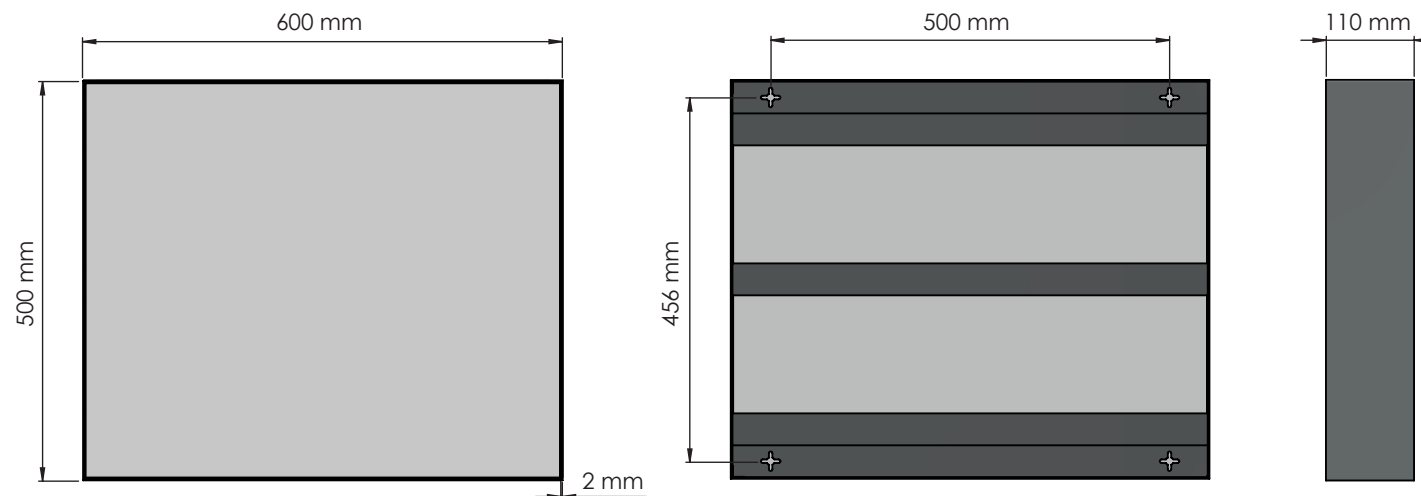

**FROST**  
DENMARK

UNU  
MIRROR 4127

www.frostdenmark.com

U4127-B

U4127-W

**Material:** Aluminium  
**Design:** Bønnelycke mdd  
**Manufacturer:** FROST A/S,  
Bavne Alle 32, DK-8370 Hadsten