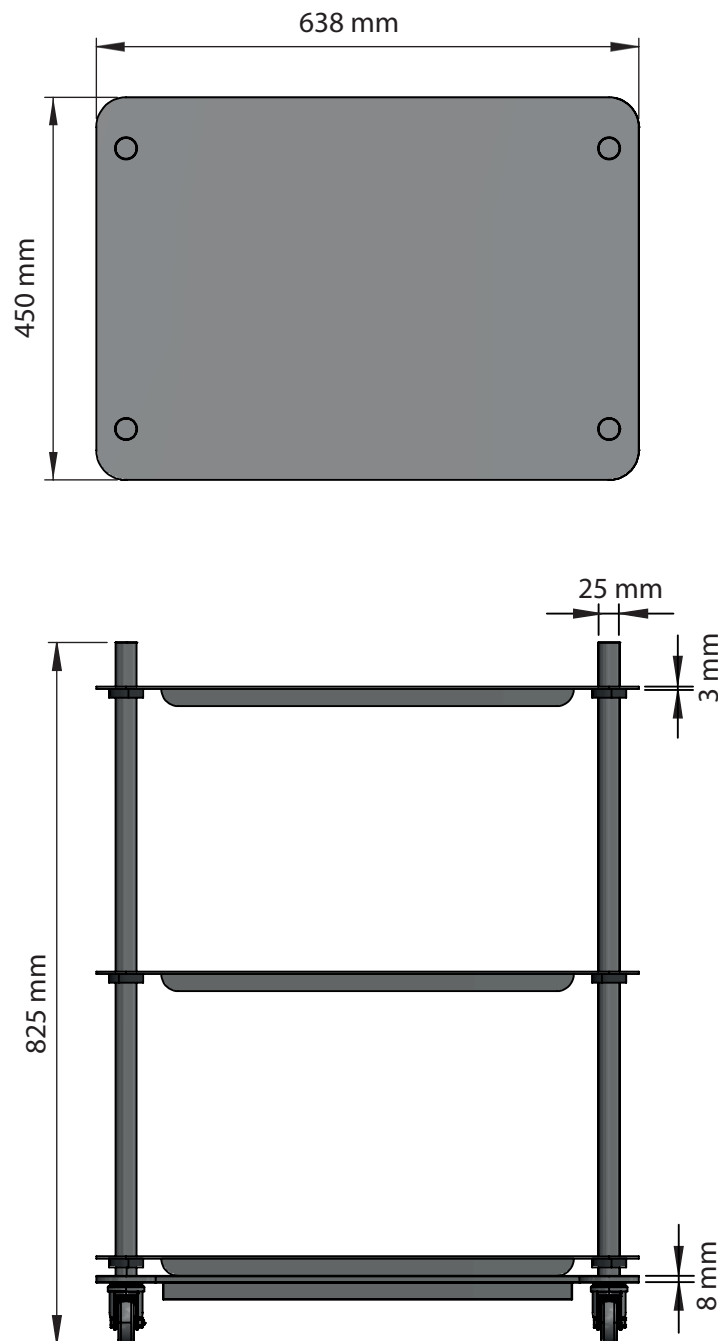

# FROST

DENMARK

BUKTO  
TROLLEY

Fitting instruction  
Montageanleitung  
Monteringsvejledning  
Monteringsvägledning  
Montage hanleiding  
Manuel de montage

[www.frost.dk](http://www.frost.dk)

U6100-B

U6100-W